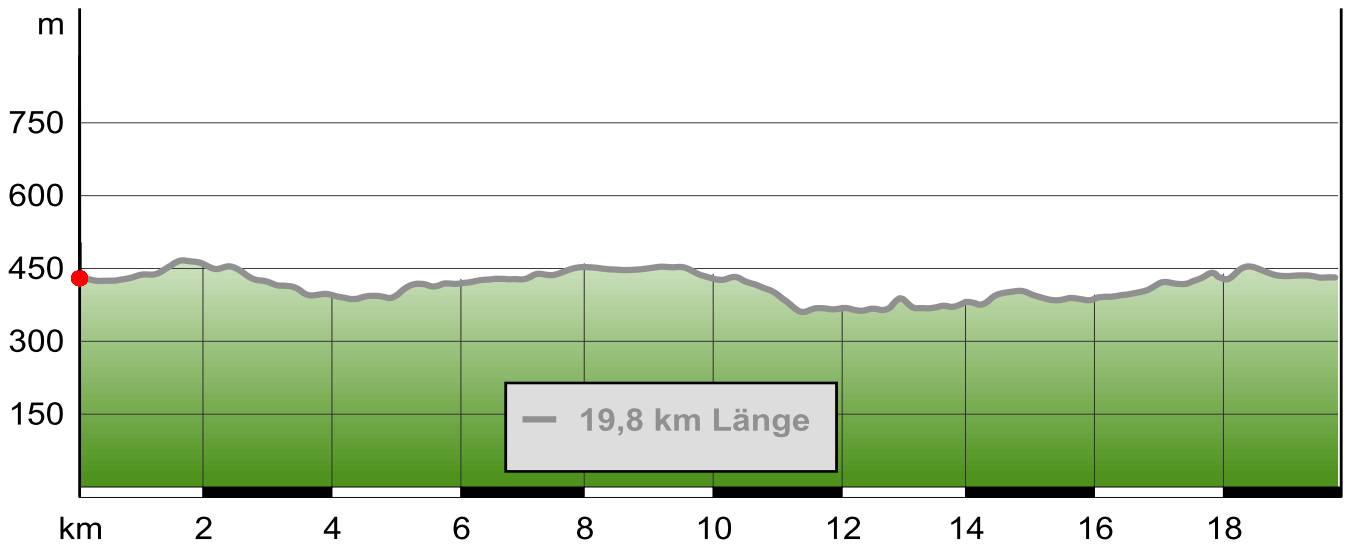

## Bierwanderung Hochstahl

<b>Gütesiegel:</b>		<b>Länge:</b>	19,8 km	<b>Schwierigkeit:</b>	leicht
<b>Bewertungen:</b>	☆☆☆☆☆ (0)	<b>Höhenmeter:</b>	▲ 385 m	<b>Kondition:</b>	☆☆☆☆☆
<b>Erlebniswert:</b>	☆☆☆☆☆		▼ 385 m	<b>Technik:</b>	☆☆☆☆☆
<b>Landschaft:</b>	☆☆☆☆☆	<b>Zeit:</b>	4:00-5:00 h		

~~114,05 €~~  
**89 €** %

## Bierwanderung Hochstahl

### Die Tour